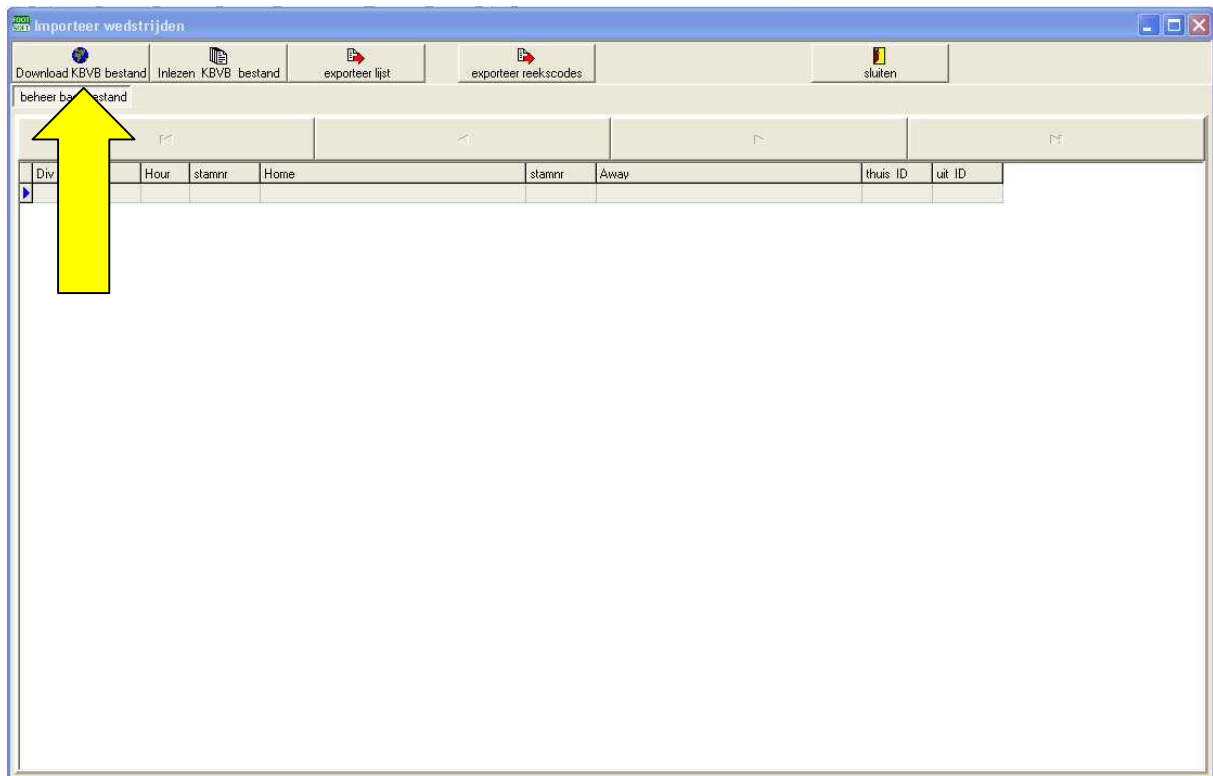

Import kompetiekalenders

Downloaden basisbestand

Via <http://www.footbel.com/nl/Competities/downloads.html>

klik bij de gewenste provincie op de rij voetbal op de icoontje