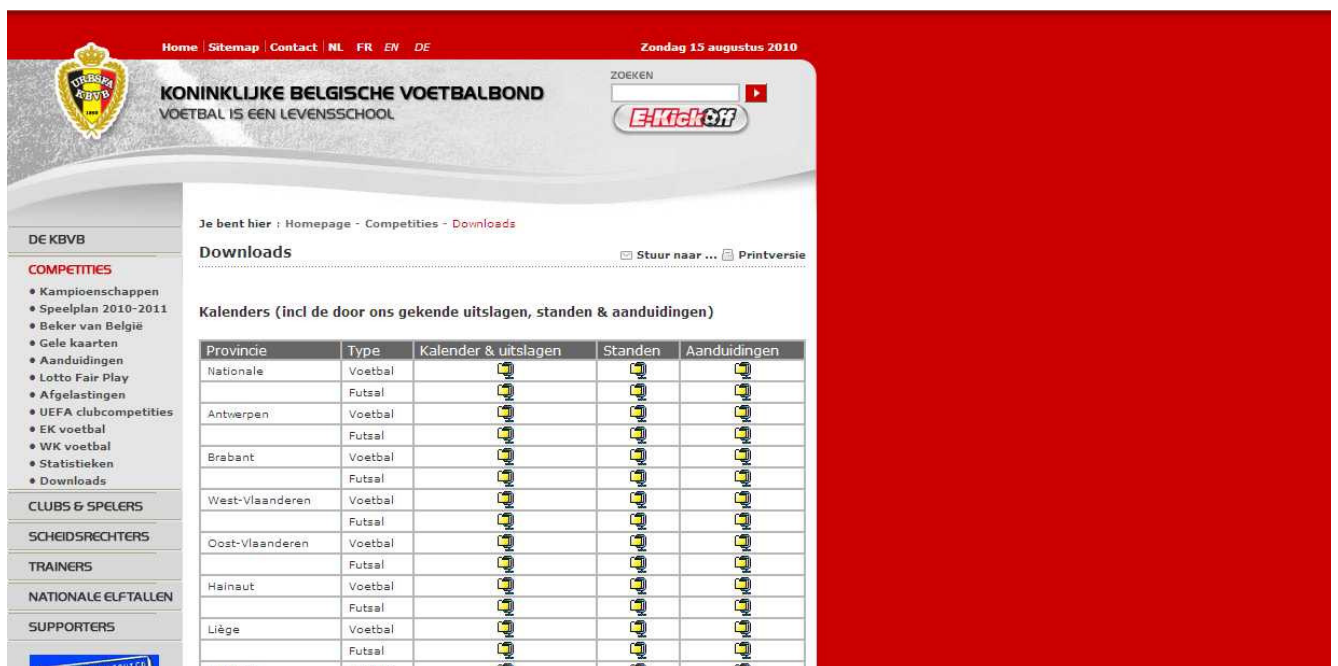

Import kompetiekalenders

Downloaden basisbestand

Via <http://www.footbel.com/nl/Competities/downloads.html>

klik bij de gewenste provincie op de rij voetbal op de icoontje