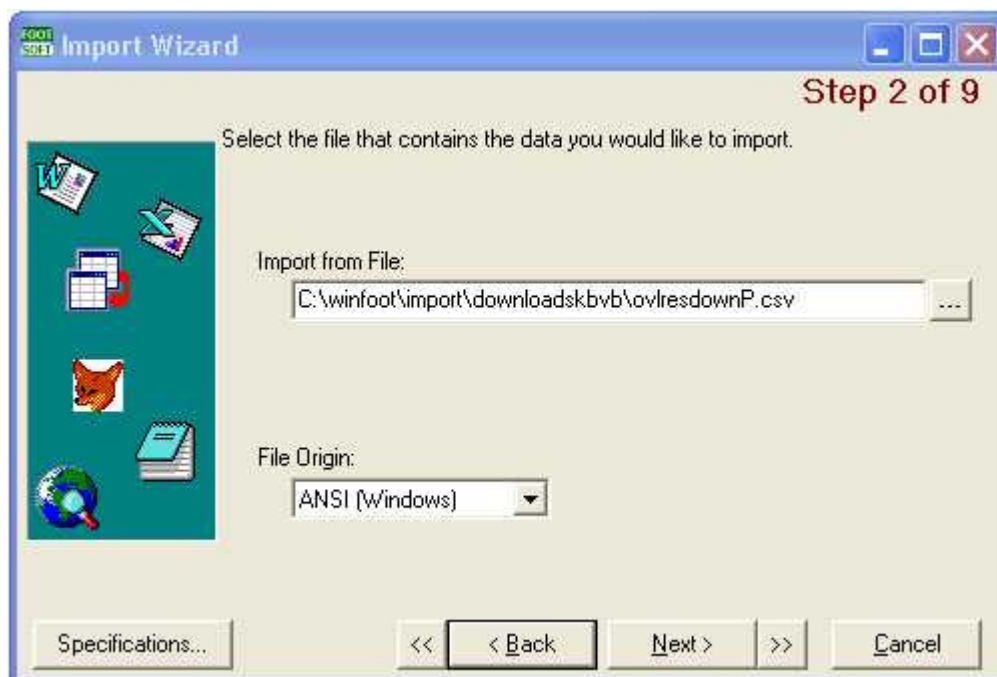

C:\Winfoot\import\downloadskbvb

klik op 

-kies het zopas gedownloade bestand en klik op openen

-bij de importwizard klik je op  en daarna op  en daarna op 

-de volledige competitiekalender van de gekozen provincie wordt ingelezen en alle wedstrijden van uw club worden gefilterd.