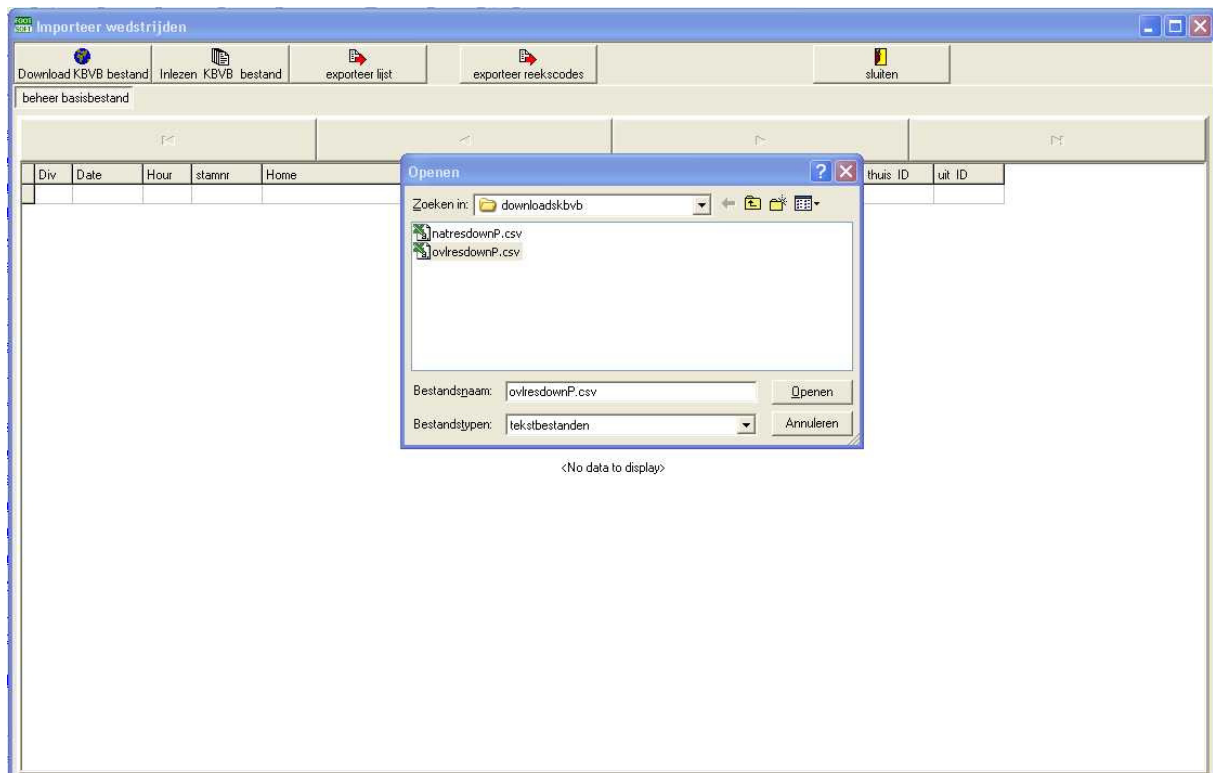

C:\Winfoot\import\downloadskbvb

klik op 

-kies het zopas gedownloade bestand en klik op openen

-bij de importwizard klik je op  en daarna op  en daarna op 

-de volledige competitiekalender van de gekozen provincie wordt ingelezen en alle wedstrijden van uw club worden gefilterd.