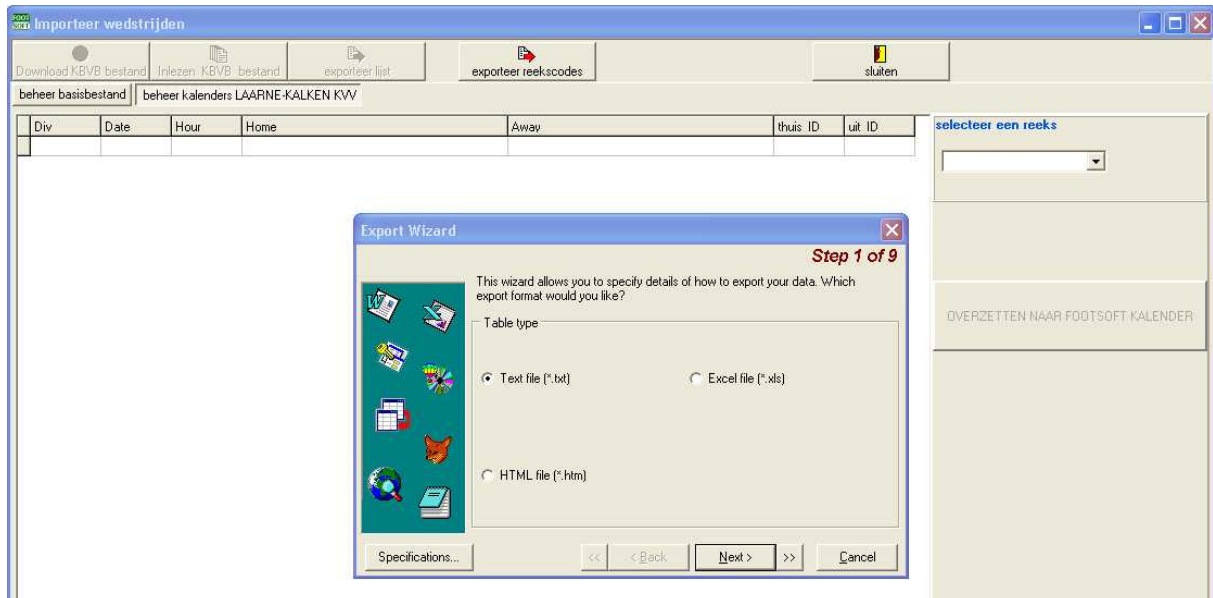

FOOTSOFT, leden- en clubbeheer

Via de knop kan je een lijst bekomen van alle door de KBVB gebruikte reekscodes.